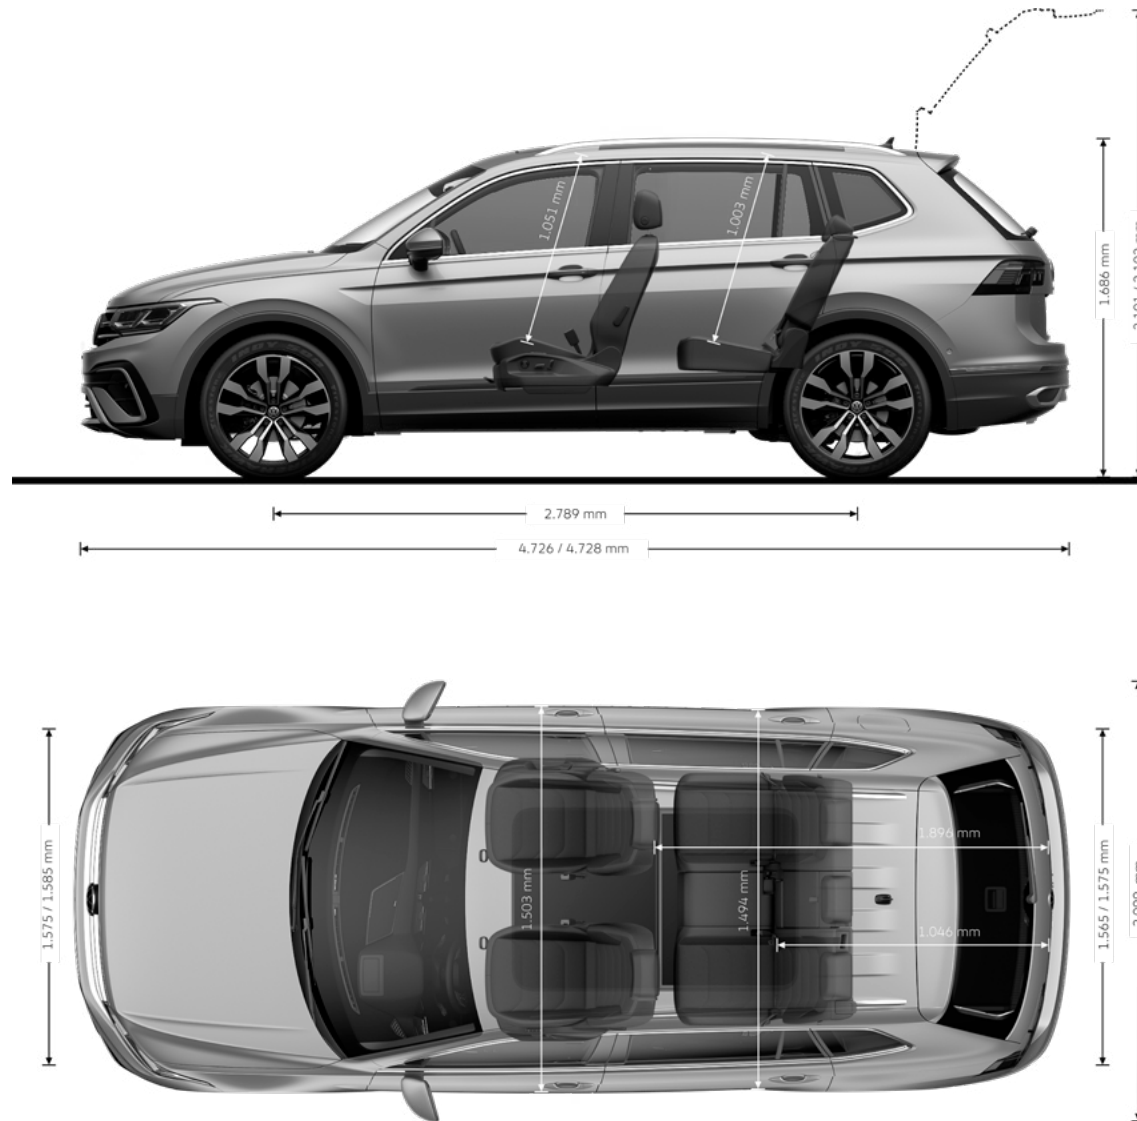

2 113 €

5NA071498 Z49/ GY793712/ GY793713

Sebring, 7J x 18 ET43,
Grey Metallic, 235/55 R18,
**Goodyear ULTRA GRIP
ICE 2,**
Minkšta

2 048 €

Allspace

Matmenys

www.volkswagen.lt