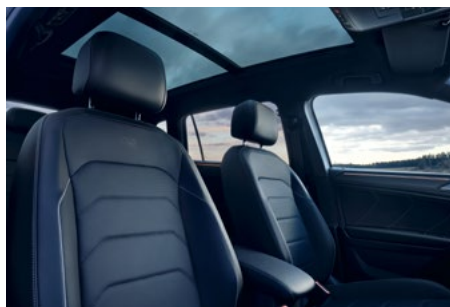

Allspace

Bazinė įranga

	Life	Elegance	R-Line
Tekstiliniai kilimėliai priekyje ir gale	●	●	●
Bagažinės uždangalas	●	●	●
Bagažo tinklas	●	●	●
Apšviečiamos priekinių durų apsauginės slenksčių juostos iš aliuminio	●	●	
Priekinių durų apsauginės slenksčių juostos iš aliuminio su „R“ logotipais			●
Pedalai ir pakoja iš pašiaušto nerūdijančio plieno			●
Kojų srities apšvietimas priekyje	●	●	●
30 spalvų aplinką sudarantis interjero apšvietimas	●	●	●
Skaitymo šviestuvai priekyje ir gale	●	●	●
Automatiškai tamsėjantis vidinis galinio vaizdo veidrodis	●	●	●
Apšviečiami makiažo veidrodžiai skydeliuose nuo saulės	●	●	●
Papildomas nuimamas bagažinės apšvietimo šviestuvus, kuris gali būti naudojamas kaip šviesos signalas	●	●	●
Į du aukščio lygius nustatomos bagažinės grindys	●	●	●
Įrankių komplektas ir domkratas	●	●	●
Vietą ir svorį taupantis atsarginis ratas	●	●	●
Nuotolinis galinės sėdynės atlošo atrakinimas	●	●	●