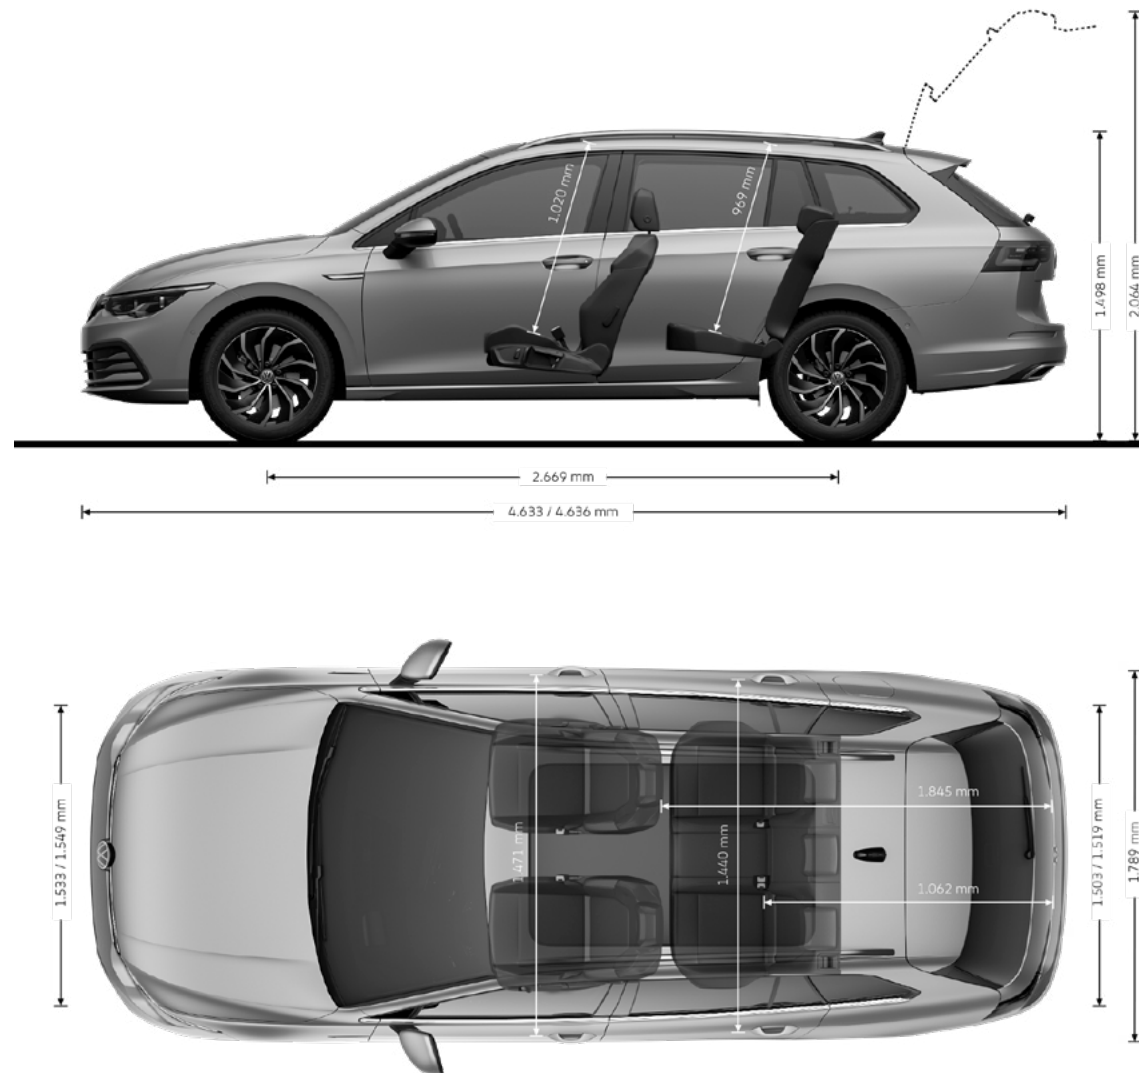

Golf Variant

Matmenys