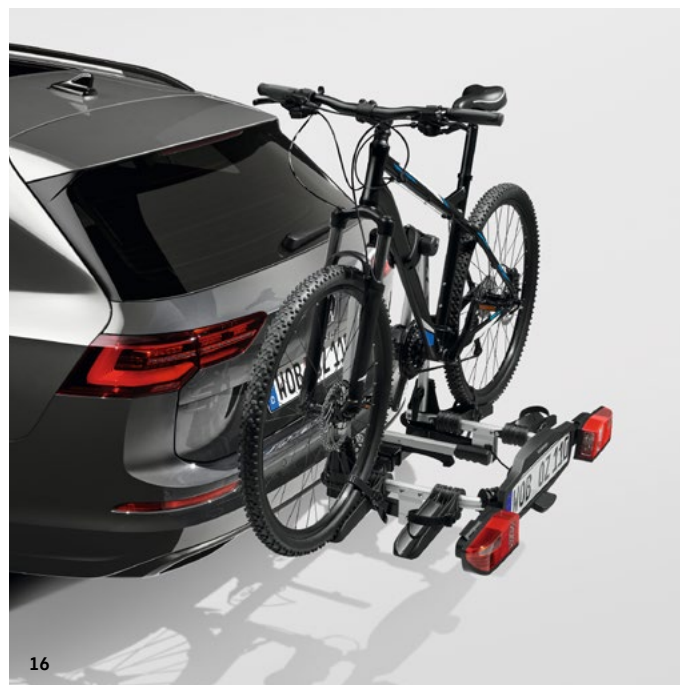

Golf Variant Originalūs priedai

16 Dviračių laikiklis tempimo kabliui, 2 dviračiams

Volkswagen originalus Compact II dviračių laikiklis yra mažas, lengvas ir kompaktiškas. Juo galima gabenti du dviračius. Sulankstomos sistemos dėka galiniai žibintai, dviračių bėgiai ir laikantysis rėmas visiškai susilanksto ir galite juos saugoti kad ir bagažinėje. Taip pat pridėdamas praktiškas transportavimo krepšys. Maksimalus išlaikomas svoris – 60 kg. Paties laikiklio svoris – 14 kg.

3C0071105B
1 030 €

17 Dviračio laikiklis

Originalus Volkswagen dviračio laikiklis, skirtas vertikaliai vežti dviračius ant automobilio stogo, žavi savo unikalios konstrukcijos rėmu ir bėgeliais ratams, kurie automatiškai užtikrina tinkamą dviračio padėtį. Pažangi užveržimo momentą ribojanti rankenėlė reguliuoja dviračio prisukimą ir garantuoja, kad dviratis yra tinkamai pritvirtintas. Dėl patogaus tvirtinimo aukščio (maždaug akių lygyje) dviračius lengva be didesnių pastangų pritvirtinti net ant didesnių automobilių. Atlaikęs išskirtinį „City Crash Plus“ bandymą dviračių laikiklis atitinka aukščiausius Volkswagen standartus. Dviračių rėmams iki 100 mm (ovaliams) arba 80 mm (apvaliams)

000071128F
285 €