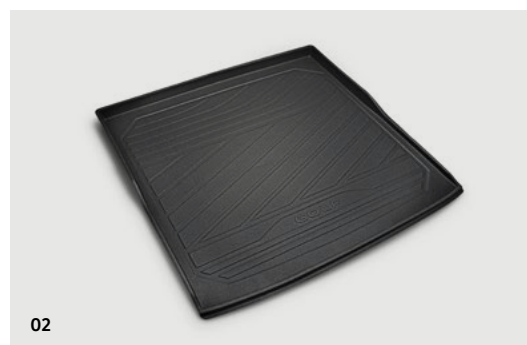

02 Bagažo skyriaus įdėklas

Originalus Volkswagen bagažo skyriaus įdėklas apsaugo bagažo skyrių nuo purvo ir neleidžia daiktams slysti bagažo skyriaus viduje. Be to, tiksliai pritaikytas iš plastiko pagamintas paviršius yra plaunamas, nesludus ir atsparus rūgštims. Įdėklą gaubianti maždaug 4 cm aukščio kraštinė briauna apsaugo nuo skysčių išbėgimo ant automobilio grindų. Su automobilio pavadinimo užrašu.

5H9061160

70 €