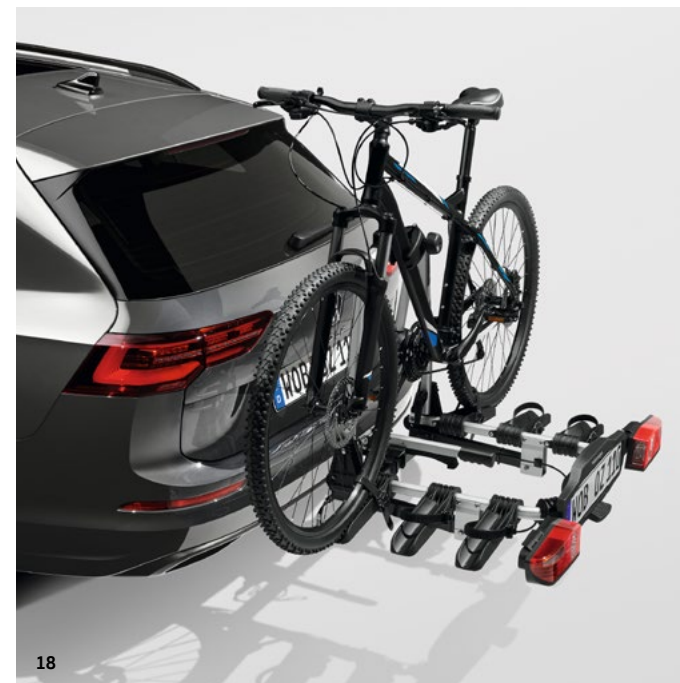

18 Dviračių laikiklis tempimo kabliui, 3 dviračiams

Volkswagen originalus Compact III dviračių laikiklis yra mažas, lengvas ir kompaktiškas. Juo galima gabenti trys dviračius. Sulankstomos sistemos dėka galiniai žibintai, dviračių bėgiai ir laikantysis rėmas visiškai susilanksto ir galite juos saugoti kad ir bagažinėje. Laikiklis sulankstomas ypatingai paprastai, o kai jis pritvirtintas. Taip pat pridėdamas praktiškas transportavimo krepšys. Maksimalus išlaikomas svoris – 54 kg. Paties laikiklio svoris – 16 kg.

3C0071105C
1 191 €