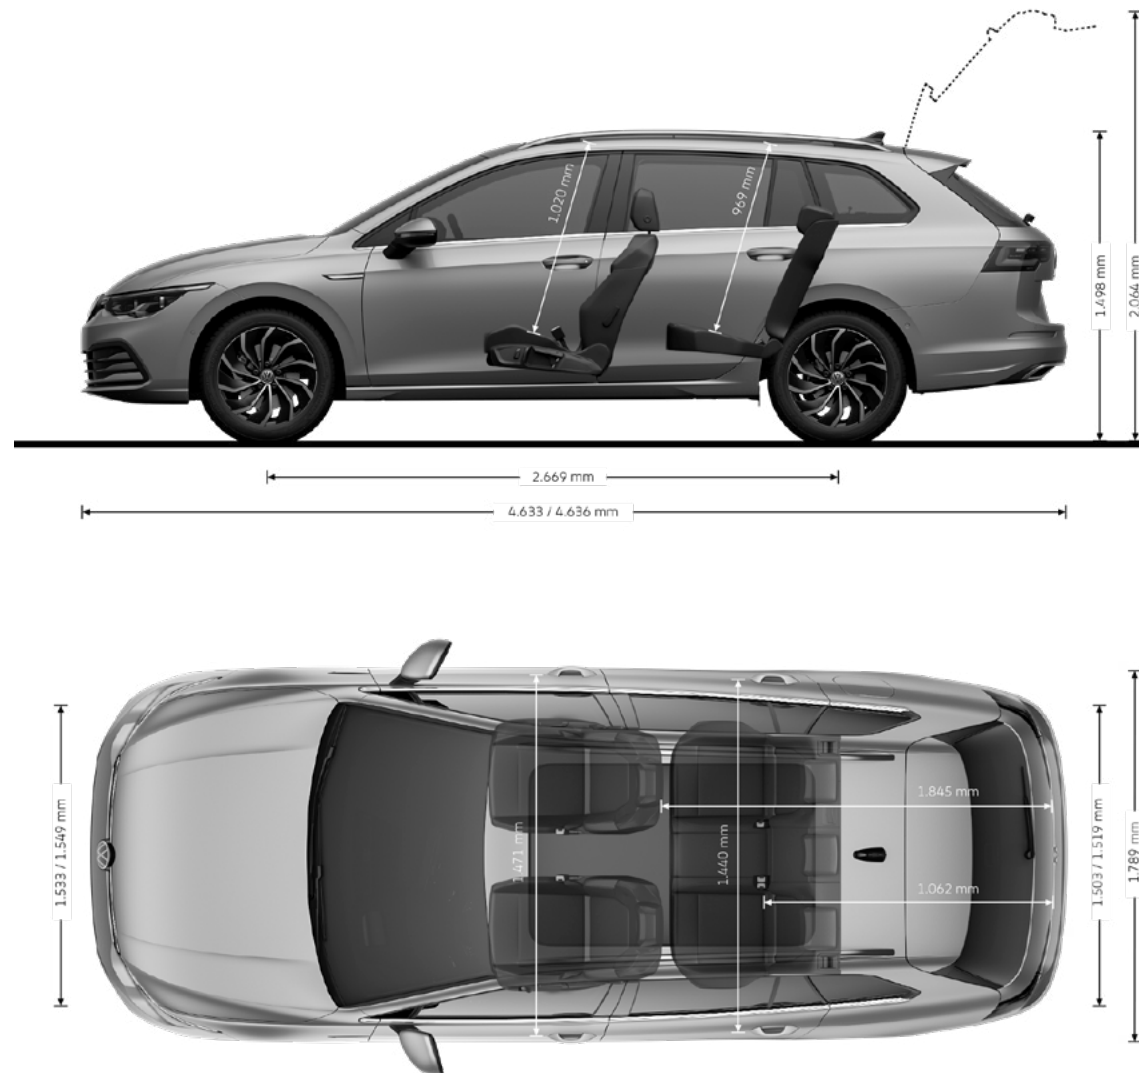

Sava,
Eskimo Stud,
su smeigėmis

1 042 €

Sava,
Eskimo ice,
minkšta

1 039 €

5G0071496B 828/GY790432/GY790433/GY791443/791444

Golf Variant

Matmenys

www.volkswagen.lt