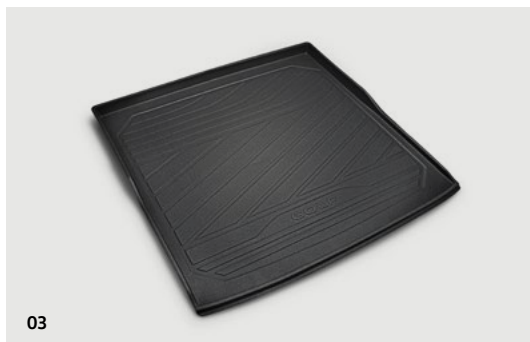

Priekiniai purvasaugiai

5H0075111

51 €

Galiniai purvasaugiai

5H9075101

56 €

Golf Variant Originalūs priedai

03 Bagažo skyriaus įdėklas